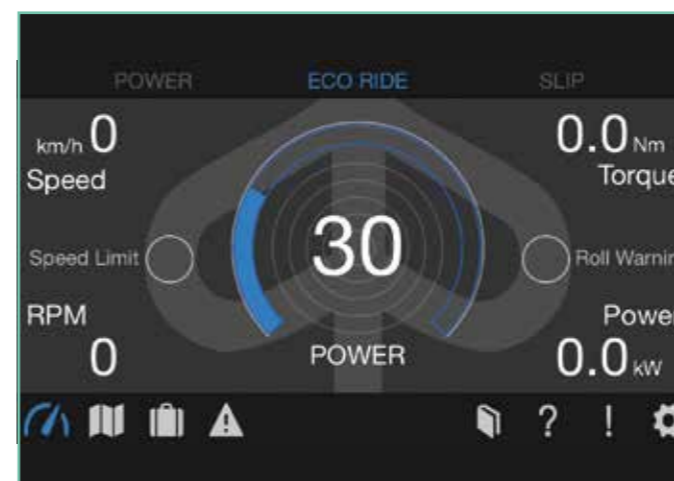

MOTOKOC
PVG 605994M

Łatwy i szybki montaż do skutera. Motokoc wykonany z wodoodpornego materiału z termoaktywną podszewką, dla zapewnienia doskonałej ochrony przed deszczem i chłodem. Zintegrowana osłona na siedzisko oraz wygodny otwór na kluczyk, na wysokości stacyjki.

POKROWIEC DO STOSOWANIA NA ZEWNĄTRZ
PVG 605291M001

Wykonany z wysokiej jakości materiału pokrowiec do stosowania na zewnątrz. Wycięcia na wystające elementy i akcesoria. Optymalna ochrona skutera przed warunkami pogodowymi i uszkodzeniami karoserii.

UCHWYT DO SMARTFONA

PVG 605923M004 (4,3")
PVG 605923M005 (5,5")

Praktyczny i solidny, wodoodporny uchwyt do smartfona, z wyciolką amortyzującą wstrząsy i uderzenia. Szybki montaż na ramieniu lusterka wstecznego. Doskonale zabezpieczenie smartfona.

POKROWIEC DO STOSOWANIA WEWNĄTRZ
PVG 605420M

Pokrowiec do stosowania w pomieszczeniach. Poliestrowa warstwa zewnętrzna z satynowym wykończeniem. Polarowa podszewka. Kolor: złamana biel, logo Vespa.

DYWANIK GUMOWY
PVG 602734M

Gumowa mata - antypoślizgowa i wodoodporna. Czarna, z logotypem Vespa. Zapewnia ochronę lakieru podłogi, a także doskonałą przyczepność.

PLATFORMA MULTIMEDIALNA VESPA

PVG 1D000763 Jednostka centralna (CPU)
PVG 605950M Zestaw instalacyjny

Urządzenie umożliwiające szybkie nawiązanie łączności pomiędzy skuterem, a smartfonem, który staje się funkcjonalnym komputerem pokładowym, ułatwiając zarządzanie różnorodnymi informacjami dotyczącymi pojazdu oraz trasy. Wymaga zastosowania zestawu instalacyjnego.